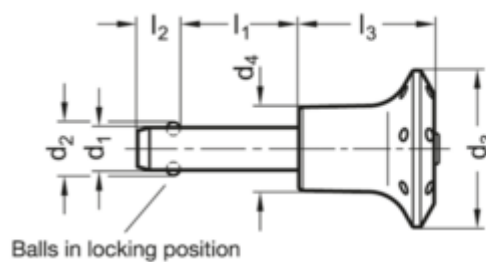

Varenummer: 201089679
 Beskrivelse: E+G
 Kuglepallås GN 113.5-12-30

Mål

Bore for key ring
(ball chain)

Application example

Ball chain GN 111

d1 0.04/-0.08	= 12
d2	= 14.5
d3	= 42
d4	= 25
l1 +0.6	= 30
l2 ±1	= 10.6
l3 -0.2	= 39
Spændkraft (N)	= 87

Vægt i (g) = 104